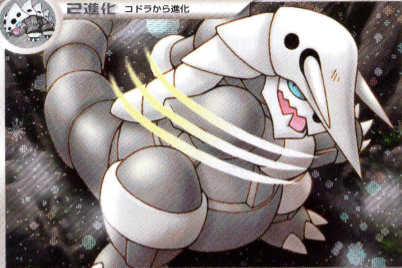

# ボスゴドラ LV.49

## HP 130

已進化 コドラから進化

NO.306 てつヨロイポケモン 高さ: 2.1m 重さ: 360.0kg

### 40+

自分のトラッシュのエネルギーをすべて、相手プレイヤーに見せる。その中に特殊エネルギーがあるなら、30ダメージを追加。見せたエネルギーはすべて、自分の山札にもどし、山札を切る。