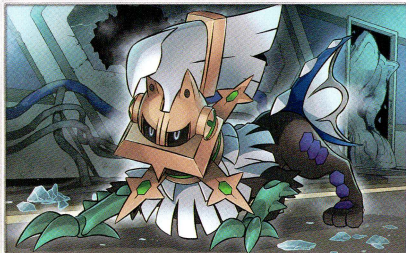

たね

タイプ:ヌル

HP 110 ★

全国図鑑NO.772 じんこうポケモン 高さ:1.9m 重さ:120.5kg

アーマープレス

30

つぎの相手の番、このポケモンが受けるわざのダメージは「-30」される。

スラッシュクロー

70

弱点

×2

抵抗力

にげる

Illus.Hitoshi Ariga

PROMO (A) 120/SM-P

重い制御マスクをつけており、本来の能力をだせない。特別な力を秘めている。