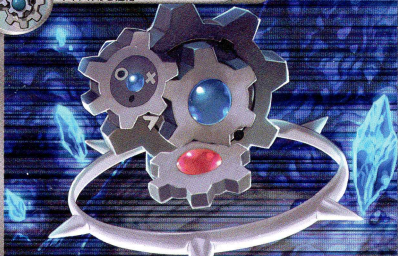

2進化

ギギギアル

HP 140

ギギアルから進化

全国図鑑NO.601 はぐるまポケモン 高さ:0.6m 重さ:81.0kg

メタルブラスト

20+

このポケモンについている^{はがね}鋼エネルギーの^{かず}数×20ダメージを^{ついか}追加。

ロックギア

60

自分の手札が6枚になるように、山札を引く。

炎 2

×2

抵抗力

-20

にげる

あか
赤い コアの ついた ギアを
こうまわす
高速回転させて エネルギーを
あま早く
急速チャージ するのだ。

Illus.Hajime Kusajima 055/069 R BW4

POKÉMON[®]

POKÉMON[®]