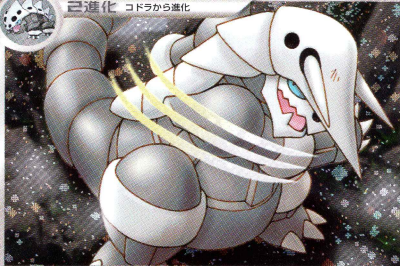

ボスゴドラ lv.49

HP 130

已進化 コドラから進化

NO.306 てつヨロイポケモン 高さ:2.1m 重さ:360.0kg

やまもり

40+

自分のトラッシュのエネルギーをすべて、相手プレイヤーに見せる。その中に♣の特殊エネルギーがあるなら、30ダメージを追加。見せたエネルギーはすべて、自分の山札にもどし、山札を切る。

ハードメタル

60+

のぞむなら、40ダメージを追加してよい。その場合、自分にも40ダメージ。

はがねの ツノで かたい がんばんを つきくずしながら
しょくりょうの てつを さがして トンネルを ほる。

Illus.Kouki Saitou

弱点

+40

抵抗力

-20