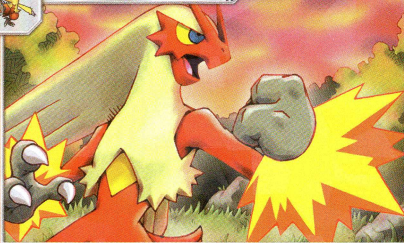

2進化

バシャーモ

HP 150

ワカシャモから進化

全国図鑑NO.257 もろかポケモン 高さ：1.9m 重さ：52.0kg

とくせい

特性

たごつける

自分の番に1回使える。自分のトラッシュにある<sup>ほのぞ</sup>エネルギーを1枚、ベンチポケモンにつける。

ファイヤーストリーム

90

このポケモンについている<sup>ほのぞ</sup>エネルギーを1個トラッシュし、相手のベンチポケモン<sup>みんな</sup>全員にも、それぞれ20ダメージ。【ベンチは<sup>あいて</sup>弱点を計算しない。】

弱点 ×2

抵抗力

にげる

Illus.Kouki Saitou

SM86 B 014/150

強敵に 出会うと 手首から 炎を 噴き出す。  
ジャンプで ヒルを 跳び越す 脚力。