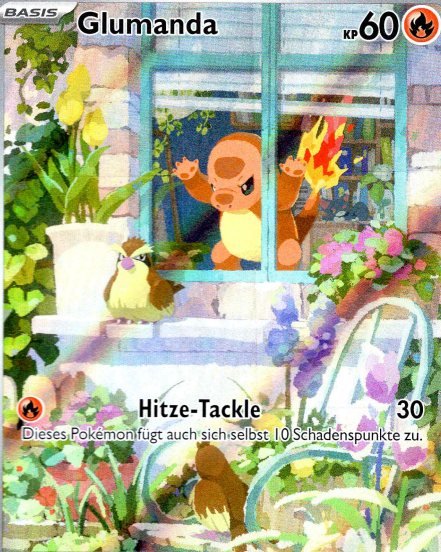

BASIS

Glumanda

KP 60

Hitze-Tackle

30

Dieses Pokémon fügt auch sich selbst 10 Schadenspunkte zu.

Schwäche x 2

Resistenz

Rückzug

Illustr. MINAMINAMI Take

G SVP DE 044

Von Geburt an brennt die Flamme auf seiner Schwanzspitze. Sobald sie verglimmt, erlischt auch sein Lebenslicht.

POKÉMON™

POKÉMON™