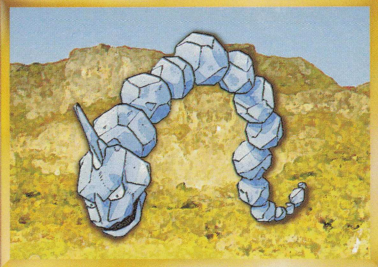

Basis-Pokémon

Onix

90 KP

EDITION 1

Felsnatter-Pokémon. Größe: 8,8 m, Gewicht: 210 kg.

Steinwurf

10

Härtner Immer wenn Onix während des nächsten gegnerischen Zugs 30 oder weniger Schadenspunkte zugefügt werden, verhindere diesen Schaden (nachdem Schwäche und Resistenz abgerechnet wurden). (Alle anderen Auswirkungen von Angriffen finden immer noch statt).

Schwäche

Resistenz

Rückzugskosten

Während seines Wachstums verhärten sich die Steinteile seines Körpers zu diamantenähnlichen schwarzen Elementen. LV. 12 Nr. 95

POKÉMON™

POKÉMON™