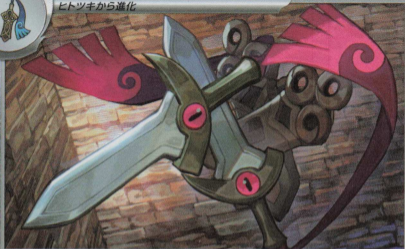

## ニダンギル

HP 90

ヒトツキから進化

全国図鑑NO.0680 とうけんポケモン 高さ:0.8m 重さ:4.5kg

きりさく

20

スラッシュダウン

80

つぎ じぶん ばん 次の自分の番、このポケモンは「スラッシュダウン」が使えない。

弱点 ×2

抵抗力 -30

にげる

Illus. Bun Toujo

G SV8a 110/187

ほん つるぎ こうげき ぼうぎょ あまぐるしく  
2本の 剣は 攻撃と 防御が 目まぐるしく  
い か せんぱう もの  
入れ替わる 戦法で 獲物を しとめる。

POKÉMON<sup>®</sup>