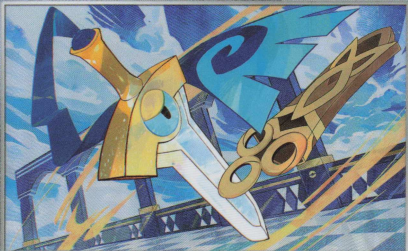

たね

ヒトツキ

HP 60

全国図鑑NO.0679 とうけんポケモン 高さ：0.8m 重さ：2.0kg

とつげき

30

このポケモンにも10ダメージ。

弱点 ×2

抵抗力 -30

にげる

Illus. Nagomi Nijo

109/187

つるぎ つげ あざい めだま が ヒトツキの ほんたい。
剣の 鈍の 青い 目玉が ヒトツキの 本体。
ふるふ ふる めの ひと せいきを すとと
古びた 布で 人の 生気を 吸い取る。

POKÉMON[®]

POKÉMON[®]